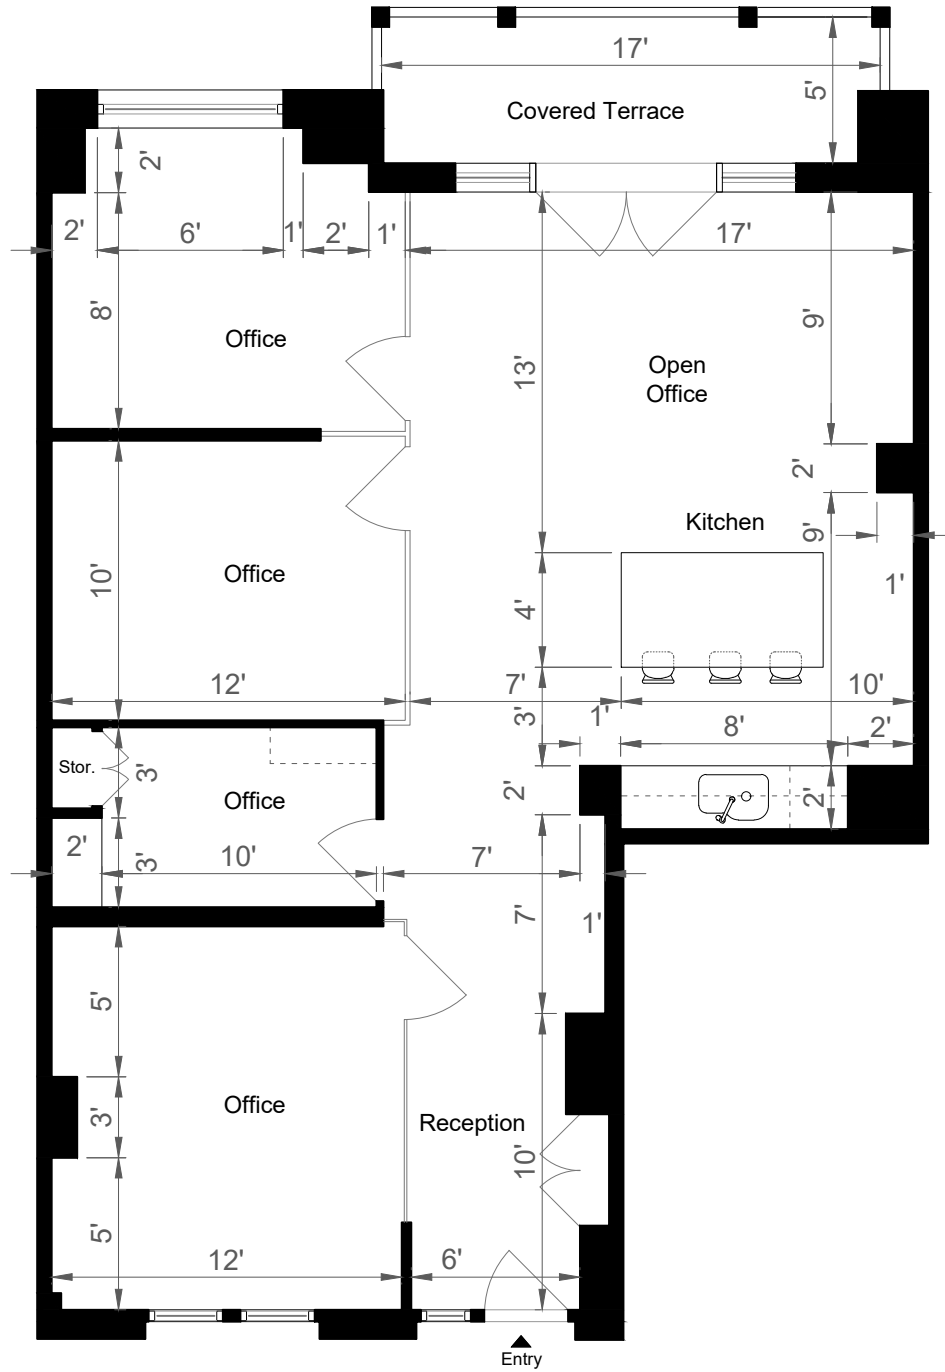

265 LYTTON AVENUE | UNIT 301

PALO ALTO, CA 94301

FLOOR PLAN